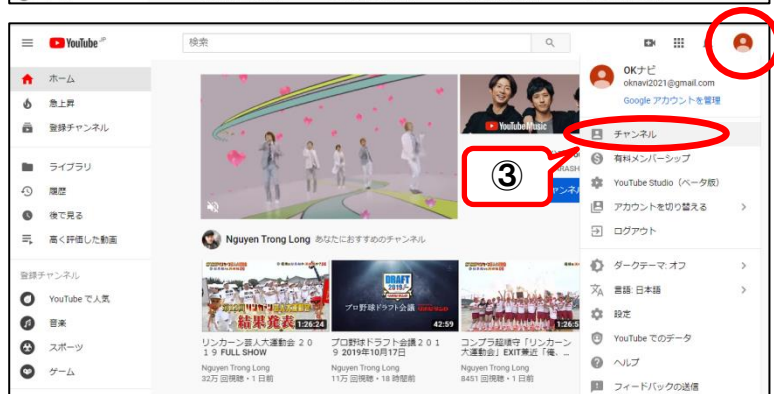

Google アカウントの取得ならびに Youtube チャンネル作成について

①

<https://support.google.com/accounts/answer/27441?hl=ja> より、**google アカウント**を取得する。

②

<https://www.youtube.com/>より **Youtube** にアクセスし、右上のボタンより**ログイン**してください。

③

右図の右上にある丸いシルエットをクリックし、「チャンネル」を選択してください。