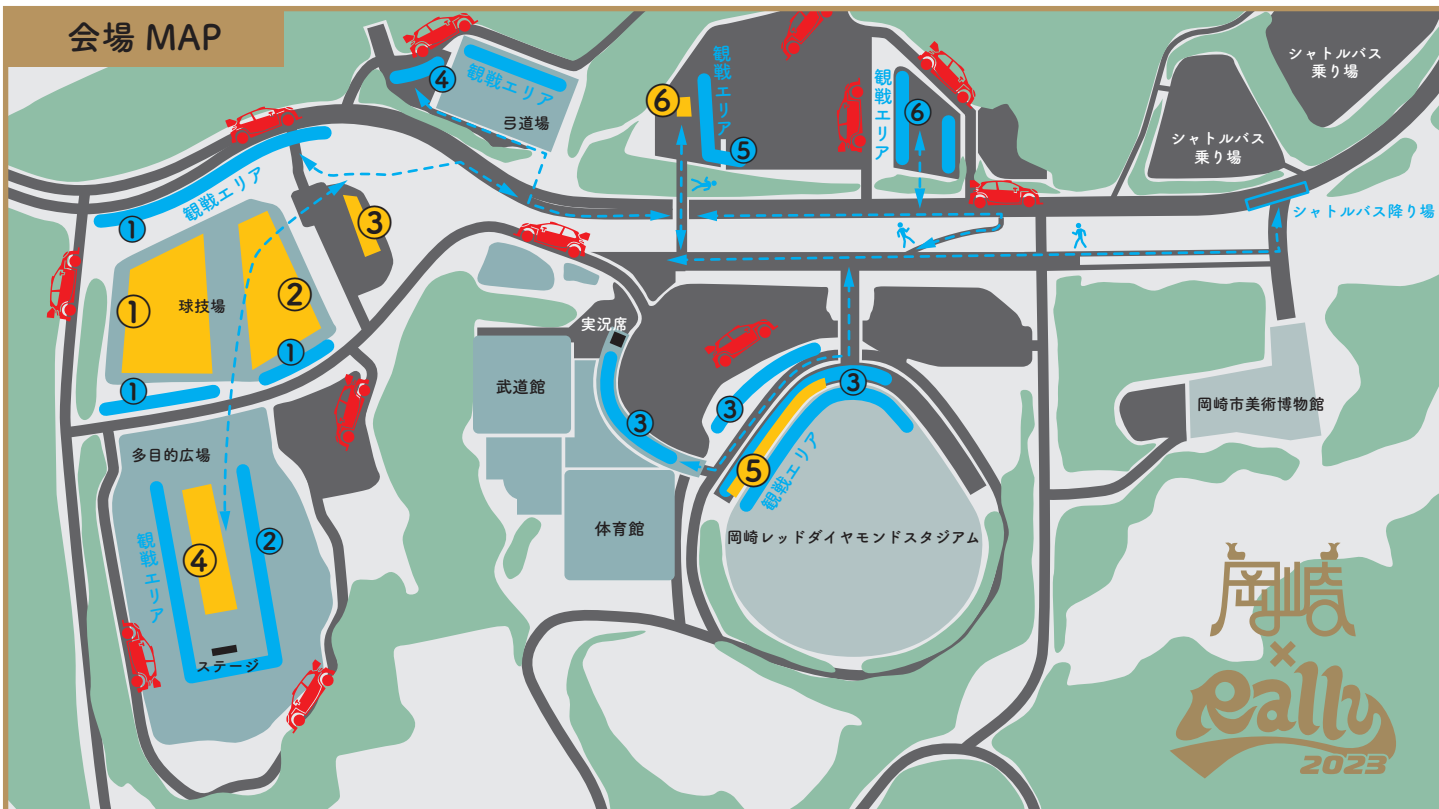

《出展に関する問い合わせ先》

TEL:0564-64-1637 FAX:0564-64-1638 メール:eventboshu@okazaki-kanko.jp

担当:熊岡、池田、山本

会場 MAP

① ② ③ クルまつりゾーン

乗用車や特殊車両、はたらくクルマ等の展示、自動車関連パーツや、ラジコン等、「クルマ」に関連するブースが集まるゾーンです。多目的広場（観戦エリア②）へ向かう方が必ず通るエリアになります。

① 大型出展用区画

車両の展示、広いスペースが必要な出展者用のエリアです。
※当区画への出展、動的コンテンツの実施は個別ご相談とさせていただきます。

② テント出展用区画

テントでの展示、物販向けのエリアです。

③ キッチンカー出展用区画

キッチンカー専用のエリアです。

④ 岡崎ゾーン

オープニングセレモニー等のステージイベントが行われます。岡崎の特色を活かしたブースが並び、お祭りのような雰囲気の中、ラリー観戦ができます。

⑤ スタジアムゾーン

武道館、体育館、岡崎レッドダイヤモンドスタジアム（野球場）周辺の観戦エリア③の出展ゾーンです。タイヤウォーミングからスタートを実況が盛り上げます。飲食しながらのラリー観戦にオススメの観戦エリアです。

⑥ 第2駐車場ゾーン

比較的長くラリーカーの姿を見られるエリアです。

出展場所は主催者にて決定させていただきます

ラリー観戦の特徴

熱狂的なラリーファンや写真撮影を目的とした方は、事前に観戦ポイントの下見を行い、どこで観戦するか決めて当日を迎えます。ラリーは1人で来る中年男性が多いです。飲食物は観戦ポイントに向かう途中で買い、物販にはラリー終了後に訪れるという行動が予想されます。比較的ライトなラリー初心者や、お子様連れはラリー競技中も動き回ります。

当日スケジュール

- 《開場（客入れ）》 7:00
- 《イベント開催時間》 10:00～16:00予定
- 《岡崎 SSS 競技》 11:00頃～14:00頃