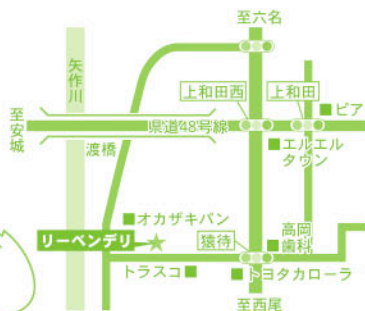

90円!

(数量限定)

500円以上お買上げのお客様に
3名様までご利用可能な
「カフェドリンク券」プレゼント!

さらに...

¥1,000以上お買上げで

各日先着100名様に

たまごパック
プレゼント

リーベンデリ
営業時間 / 7:00~19:00
定休日 / 火曜日