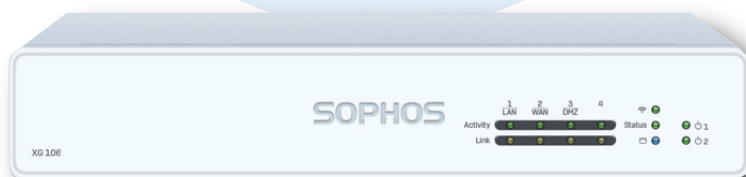

■VPNリモートアクセスパック

追加 月額 2,800 円
(消費税別価格)

VPN構築 + PC設定
テレワーク対応
VPN構築オプション

ネットワークの出入りに設置

ネットワーク上の脅威をブロックするような機能を複数搭載

世界で認められた高いセキュリティ評価

ガートナー社のマジック・クアドラント (格付評価) において UTM 部門 7 年連続でリーダーとして評価

総合的な脅威に対して管理します