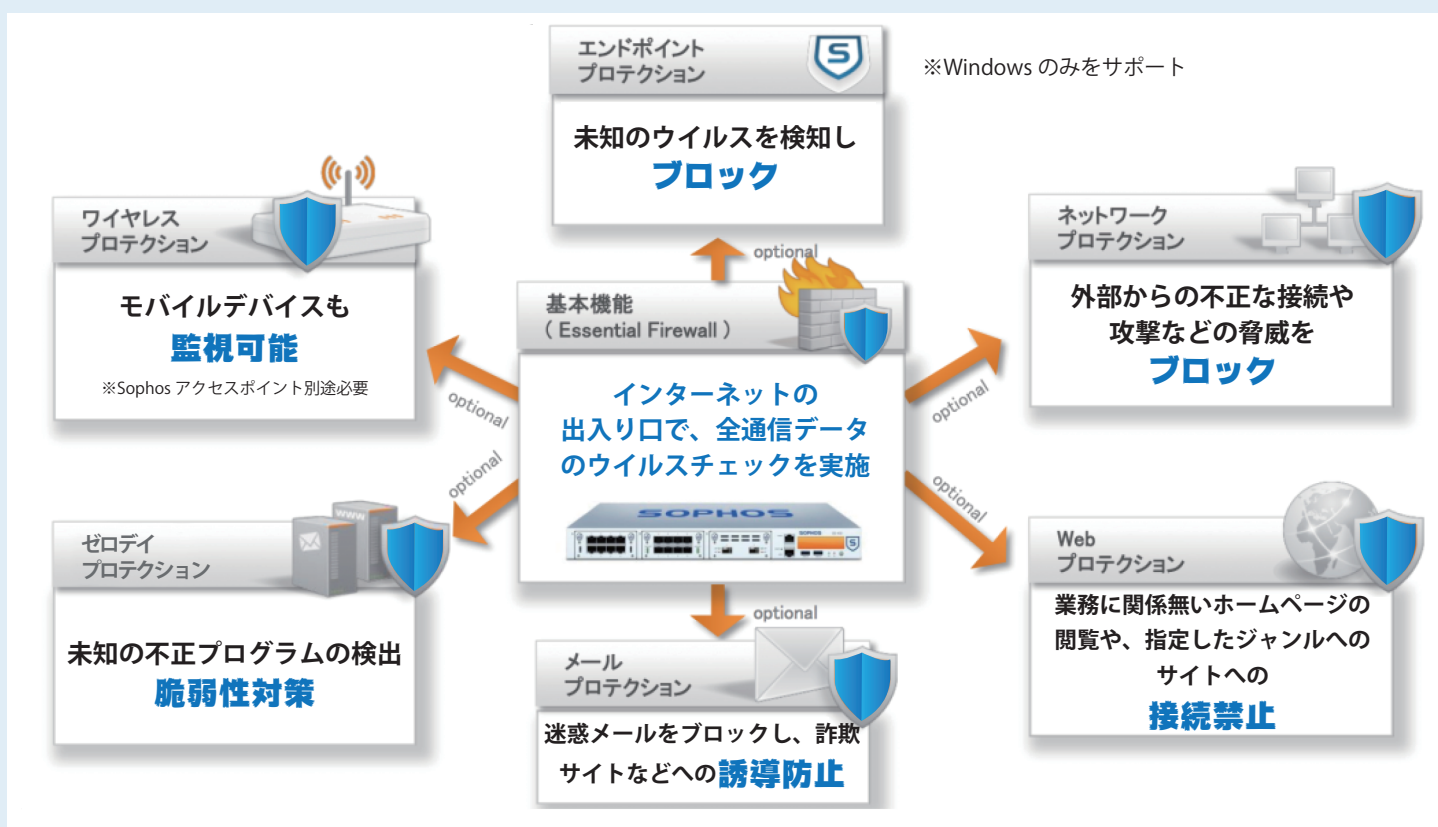

■VPNリモートアクセスパック

追加 月額 2,800 円
(消費税別価格)

VPN構築 + PC設定
テレワーク対応
VPN構築オプション

ネットワークの出入りに設置

ネットワーク上の脅威をブロックするような機能を複数搭載

世界で認められた高いセキュリティ評価

ガートナー社のマジック・クアドラント (格付評価) において UTM 部門 7 年連続でリーダーとして評価

総合的な脅威に対して管理します