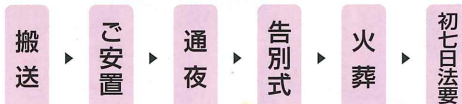

# 提携団体の皆様なら祭壇セットプランがお得になります。

◇祭壇セットプラン 価格一例【岡崎エリア】 ※下記以外にも宗派・予算に合わせて祭壇セットプランを各種ご用意しております。詳しくは係員にご相談ください。

## 白木33セットプラン

※ご利用の式場により祭壇の仕様が異なる場合がございます。

お葬式に必要なサービス品目(25点)を含めたセットプランです。

 会館使用料 (2日間)	 寝台車 (実走20km以内)	 ご遺体用布団	 表記物一式	 骨つぼセット	 通夜礼状 (50枚)	 会葬礼状 (50枚)
 保冷剤 (1回分)	 霊柩車 (寝台型)	 遺影写真 (標準額+電飾額)	 御棺 (木製棺)	 後飾り祭壇一式 (紙製)	 サービス料	

- 枕飾り一式
- 消耗品一式
- 焼香用具一式
- 封筒各種
- 白木お位牌
- 受付用具一式
- 粗供養品袋セット
- 書類一式
- 後飾り用仏花
- 祭壇上供物
- 初七日法要祭壇  
(仏花付)
- 役所・火葬場  
手続き代行

2日間で行うセットプラン価格

一般価格合計  
~~693,550~~円

提携割

33万円 (税込)

約36万円お得!

別途費用例(税込) ●粗供養品 @550円～ ●通夜料理 @550円～ ●出立ち料理 @550円～ ●精進落とし料理 @4,400円～