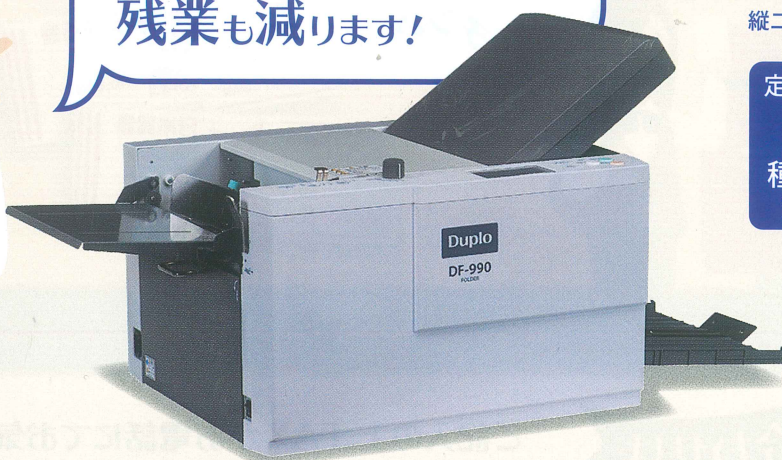

種類に
対応

封入作業なら

簡単操作&封入ミスも防止できる
封入封かん機がおすすめ!

封入封かん機なら

1000通の作業も

30分で終わるし

封入ミス防止出来て安心!

用紙と封筒を
セットして
スタート
するだけ!