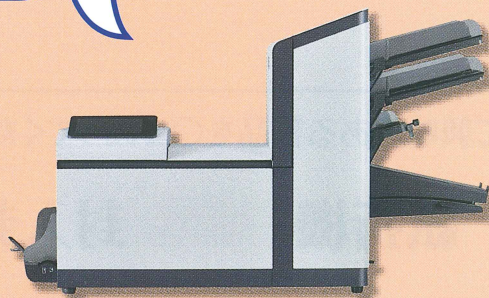

ボタン1つで作業完了♪

作業効率&質

がアップ!