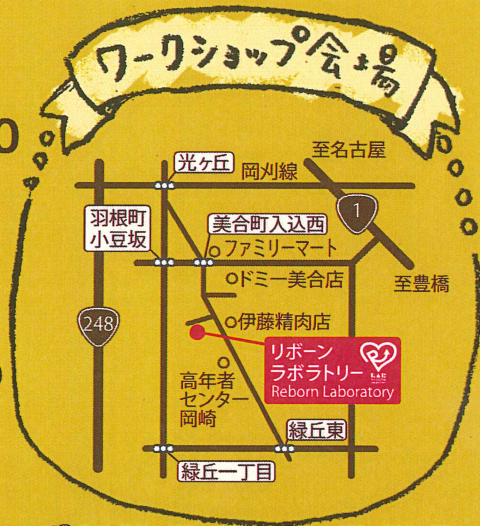

## 廃材を使って Natural case を 飾ろう♪

簡単・かわいい・おしゃれにペイント！  
楽しくポンポン☆小物入れをつくります。

2018年

10月13日(土) 10:00~12:00

- 参加費 1,000円
- 人数 約20名
- 対象 どなたでもどうぞ！  
(小学校3年生以下は保護者同伴をお願いします)
- 場所 岡崎市美合町入込63-19 Pあり

お申し込みはこちらのTELまたはメールまで▼