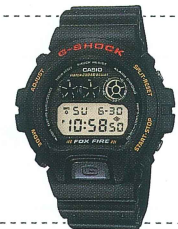

New Standardとは

東海三県を中心とした志を持った時計・宝石・眼鏡商が立ち上げた新しいブランドプロジェクト。自分たちで「新たな文化」「新たなもの」を創造・発信することで、「未常識」を“常識”に変えていく新文化創造集団。

POINT 01

私たちは“未常識”とされることを常識化するべく、参加店舗のつながりを強くし、1社では実現できなかったことを集団でカタチにしています。

POINT 02

歴史ある文化や過去のもの、そして、現存するものにオリジナリティを加え、新たにプロデュース。普遍的な「新しい文化」「新たなもの」を創造します。

POINT 03

新しいネットワークを構築することで、共感や刺激を受け、互いの長所を発見。自分たち自身も相手も、共に成長できる環境を生み出します。

加盟店

JEWELRY and WATCH since 1904

HOKINDO

株式会社 宝金堂

〒444-0045

岡崎市康生通東1-18

TEL / 0564-21-2105

Mail / information@hokindo.jp

定休日 / 火曜日・第三水曜日

営業時間 / 10:00 ~ 19:00

お問い合わせは さたに しげる

店長 佐谷 繁 まで