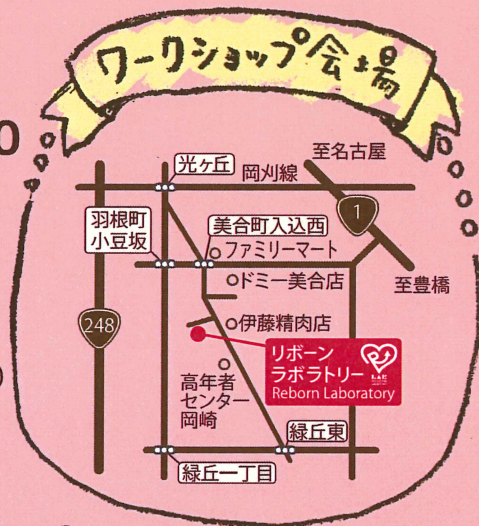

## 廃材を使って パラパラマグネットを つくろう♪

とってもカラフルなつぶつぶを使って、  
かわいい Semi 3D マグネットをつくります。

2018年

1月13日(土) 10:00~12:00

参加費 1,000円

人数 約20名

対象 どなたでもどうぞ!  
(小学校3年生以下は保護者同伴をお願いします)

場所 岡崎市美合町入込63-19 Pあり

お申し込みはこちらのTELまたはメールまで▼

☎ 0564-73-2211

✉ mainichi-lab@mainichi-shoukai.com

株式会社 毎日商会 まいにちラボ担当

☆受付時間☆

9:00~17:00

(月~金)

※締め切りは開催日の10日前です。参加多数の場合は抽選となります。