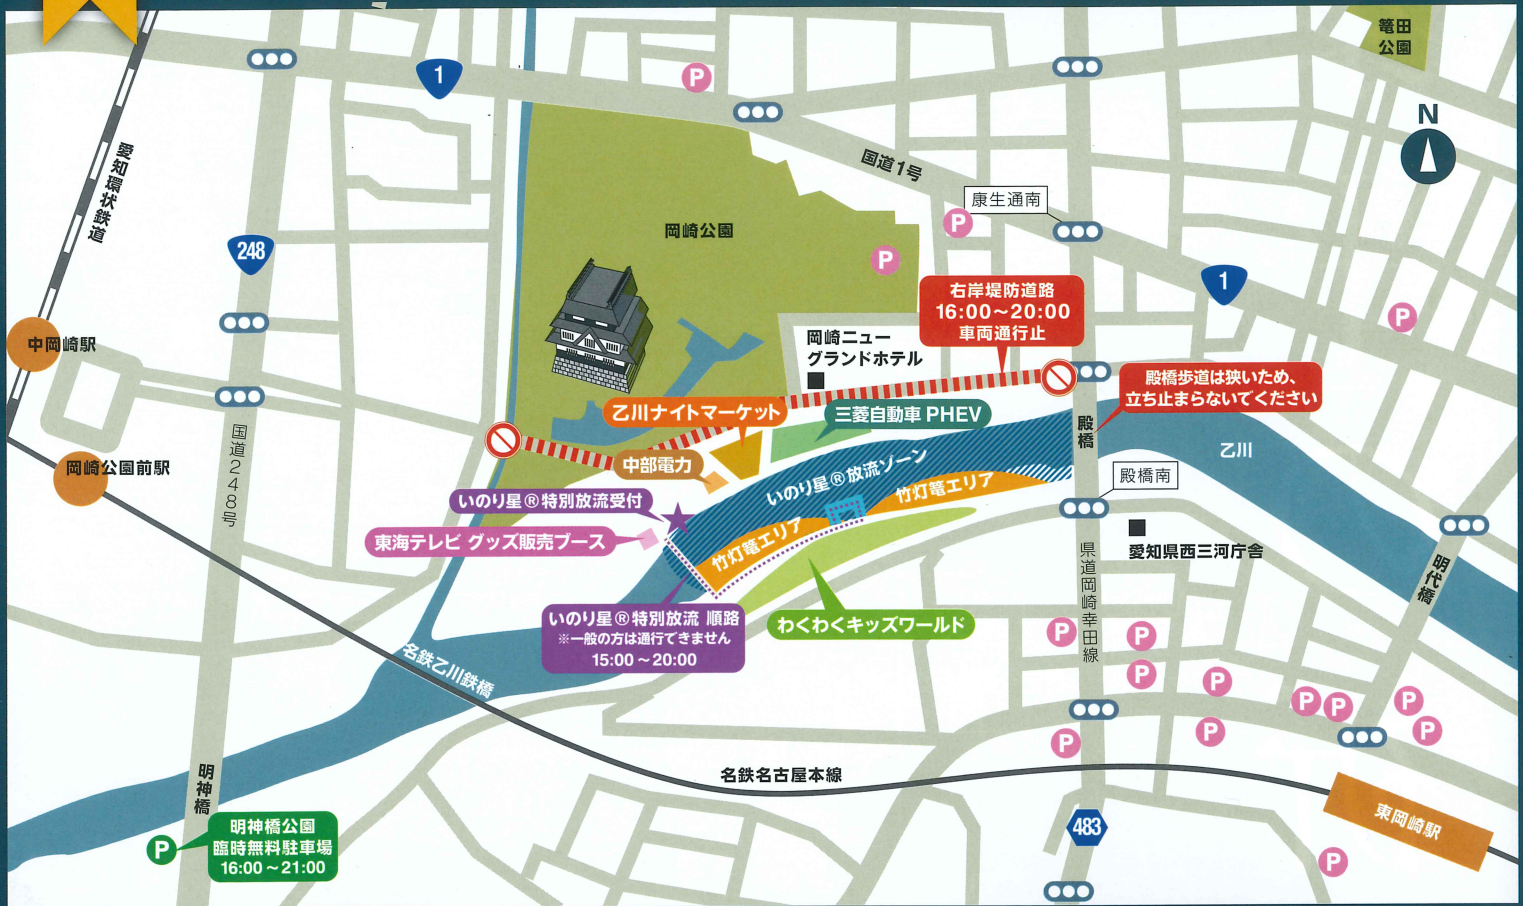

**いのり星®特別放流・竹灯籠エリア入場券**

**受付** 16:45～18:15 **当日先着** 500名(1名1枚) **料金** 1,000円

※「いのり星®」は必ず乙川に放流してください。お持ち帰りいただくことはできません。  
※当日の状況により、受付時間は前後する可能性があります。

お問い合わせ：岡崎泰平の祈り実行委員会準備会(岡崎活性化本部) TEL: 0564-57-0200 (当日15:00まで) E-mail: info@okh21.org

# 泰平の祈り 当日会場マップ

いのり星® 放流時間（殿橋～潜水橋周辺） 17:00～19:00

※同時開催イベントはそれぞれ開催時間が異なりますのでご注意ください。

**P** 無料駐車場 **P** 有料駐車場

※駐車場は数に限りがありますので、公共交通機関でのご来場にご協力ください。  
※有料駐車場は近辺に多数ございます。 ※周辺の店舗には駐車しないでください。

※写真はイメージです

## 2017年は左岸に竹灯笼も設置!!

いのり星® 特別放流・竹灯笼エリア入場券を買って、共に泰平の世を祈りましょう!!

上地図「いのり星® 特別放流受付」では、いのり星®を乙川に放流することができる「いのり星® 特別放流・竹灯笼エリア入場券」を1,000円で当日販売しております。入場券の半券は短冊になっており、対岸の「竹灯笼エリア入場受付」にて短冊に願いを書き込み、

竹灯笼に掛けていただくことも可能です（雨天時・強風時は中止）。

水面に浮かぶ幻想的な青い光、そして川辺に並ぶ竹灯笼の優しい灯りを間近で感じながら、岡崎で生まれた徳川家康公が築いた泰平の世へ、想いをめぐらせてみませんか？

※「いのり星®」は必ず乙川に放流してください。お持ち帰りいただくことはできません。  
※当日の状況により、受付時間は前後する可能性があります。