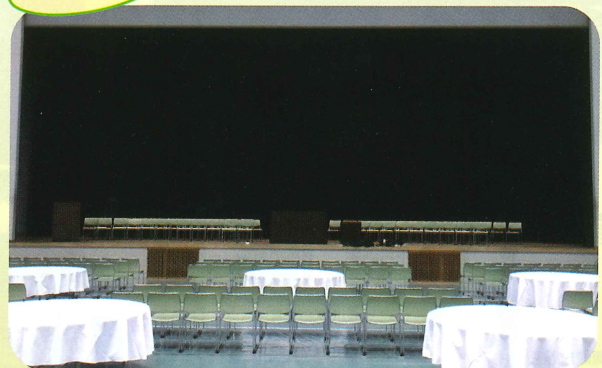

式典・講演会

企業周年記念式典
社員向けセミナー・講習会

◆会場使用料 **30,000円**~
(準備2日、開催1日、撤去夜間)

イベント開催に必要な専門業者をご紹介します。施設の下見、利用予約などお気軽にお問合せ下さい。