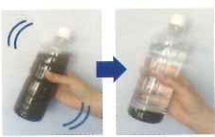

あいち県  
ゾーン  
(エンゼル広場)

6月9日・10日・11日  
ペットボトル  
チャレンジ

湖池や河川などから災害時の生活水を確保。  
期間中ペットボトルチャレンジをしていただいた  
方に、吸着凝集剤をプレゼント!

全エリア禁煙

会場内は全エリア禁煙です。  
タバコを吸う方は喫煙所へ。

ゴミ捨て場

会場内のゴミ箱のみご利用可能です。  
会場以外の施設のゴミ箱はご利用  
いただけませんのでご注意ください。