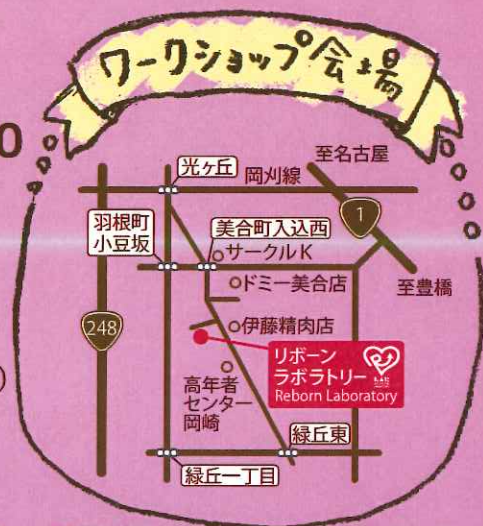

## 廃材を使って スタンプ遊びを しよう♪

マテリアルがかわいいスタンプに大変身！  
みんなで楽しく Let's stamp !

2017年

6月10日(土) 10:00~12:00

参加費 1,000円

人数 約20名

対象 どなたでもどうぞ！  
(小学校3年生以下は保護者同伴をお願いします)

場所 岡崎市美合町入込63-19 Pあり