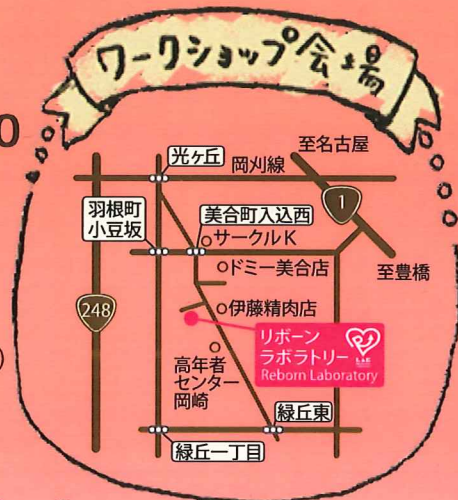

## 廃材を使って BIG ワッペンを つくろう♪

マテリアルを切ったり貼ったり、絵を描いたりして  
自分だけのお気に入りのワッペンをつくります。

2017年

1月14日(土) 10:00~12:00

参加費 1,000円

人数 約20名

対象 どなたでもどうぞ!  
(小学校3年生以下は保護者同伴をお願いします)

場所 岡崎市美合町入込63-19 Pあり