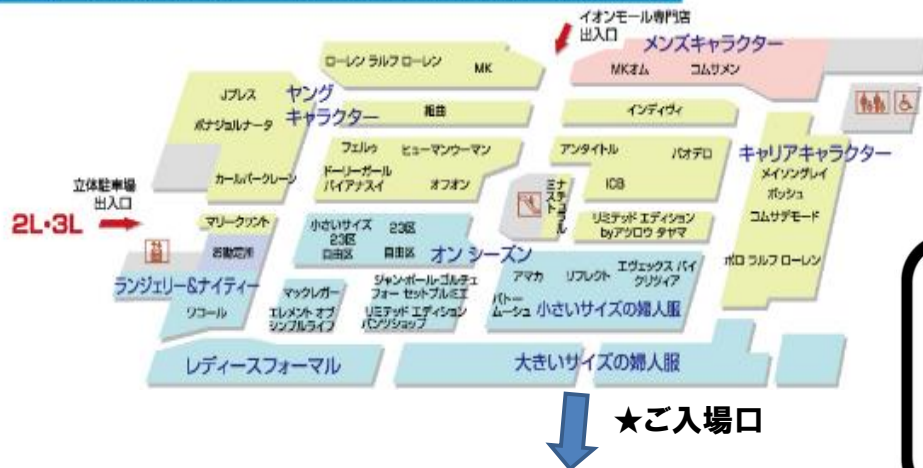

<お買い得商品の一例>

婦人服では

夏物ナイティ(各種)	セール価格からレジにてさらに50%OFF
リミテッドエディションパンツショップ/婦人パンツ(各種)	当店通常価格 各 1,0692 円 ⇒ 各 3,240 円から
トレンチコート(各種)	各 7,560 円
リミテッドエディション/ニット(各種)	セール価格からレジにてさらに50%OFF

紳士・スポーツでは

有名ブランド/靴下(各種)	当店通常価格 各 1,080 円 ⇒ 各 540 円
リミテッドエディション/長袖ワイシャツ(各種)	当店通常価格 各 6,372 円 ⇒ 各 1,080 円
リミテッドエディション/ネクタイ(各種)	当店通常価格 各 6,372 円 ⇒ 各 1,080 円
オロビアンコほか/バッグ(各種)	当店通常価格からレジにて50%OFF

こども服では

長袖パジャマ(110~13cm)	2,160円
ぬいぐるみ・雑貨(各種)	324円から
ベビー トップス・スカート(80cm・90cm)	1,080円

インテリア雑貨では

東京西川/マザーグース羽毛掛布団(シングルサイズ)[限定2枚]	当店通常価格 162,000 円 ⇒ 81,000 円
ウチノ/クレープガーゼ ワンピース(各種)[限定20枚]	当店通常価格 各 10,800 円 ⇒ 各 3,240 円
セブンプレミアム/LED電球(各種)[限定30点]	当店通常価格 各 1,382 円 ⇒ 各 691 円
ブラジルデザイン/エプロン(大人用・子供用 各種)[限定30枚]	セール価格からレジにてさらに20%OFF
和食器揃(各種)	各 1,080 円

2階 婦人服(ミッシェル&キャリア、ヤング)・紳士服(ヤング)

岡崎

ご記入ください
団体名(企業名)

※西武岡崎店でお勤めの方のご家族は、社員氏名・所属をご記入ください。