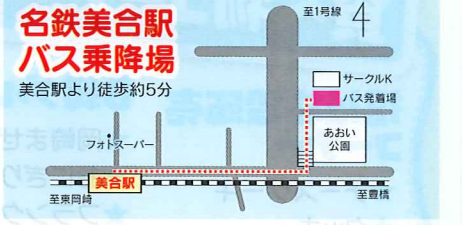

## 送迎バスのご案内

● 往路(六ツ美寮発→JR岡崎駅発→名鉄美合駅発→AW岡崎着)

六ツ美寮 発	① 8:35
JR岡崎駅 発	① 9:00
名鉄美合駅 発	① 9:20
AW岡崎 着	① 9:30

● 復路(AW岡崎発→名鉄美合駅着→JR岡崎駅着→六ツ美寮着)

AW岡崎 発	① 12:00	② 14:15
名鉄美合駅 着	① 12:10	② 14:25
JR岡崎駅 着	① 12:30	② 14:45
六ツ美寮 着	① 12:55	② 15:10

● 往路(小豆坂寮発→AW岡崎着)

小豆坂寮 発	① 9:00
AW岡崎 着	① 9:30

● 復路(AW岡崎発→小豆坂寮着)

AW岡崎 発	① 12:00	② 14:15
小豆坂寮 着	① 12:30	② 14:45

※渋滞により運行時間が変更となる可能性があります。

**注意事項**

- コミの分別にご協力下さい。
- 指定場所以外はすべて禁煙です。
- 指定場所以外への立入りは禁止させていただきます。
- なるべくおつりがいらぬよう、ご準備をお願い致します。
- 都合により開催イベントが、変更になる場合がありますので予めご了承下さい。