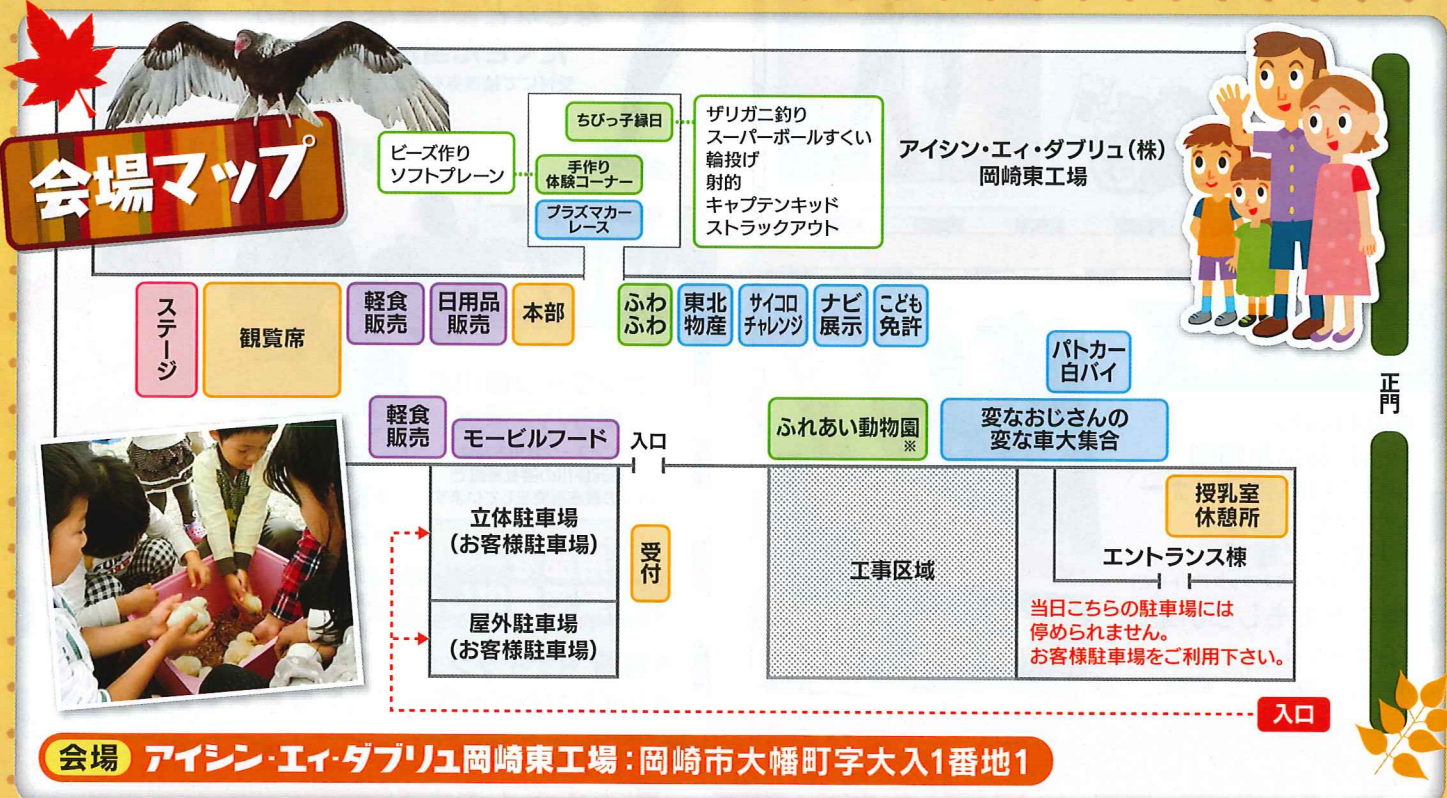

豪華賞品  
をご用意!!

©2014 石森プロ・テレビ朝日・ADK・東映

子供ひろば

- ふわふわ
- ふれあい動物園
- 手作り体験コーナー
- ザリガニ釣り
- ちびっこ縁日  
(射的、輪投げ、ストラックアウトなど)

他にもおもしろい遊び  
いっぱい!

AW市場

サンワーク藤川の  
菓子パン販売

サンワーク藤川さんは、  
地元藤川の福祉施設で  
パンの製造販売をしています。

- 岡崎東特製まぜ麺
- 粗挽きソーセージ、イカ焼き
- 吉野家牛丼 など

日用品を  
激安で提供しますヨー!!

- 洗剤 ●ティッシュ
- トイレトペーパー

先着600名様  
(大人の方のみ  
1人あたり2個まで)  
お早めに来場下さい

超安値  
でご提供!!

主催

アイシン・エイダブリュ株式会社  
アイシン・エイダブリュ労働組合

問合せ

# タイムスケジュール

項目	内容	備考	9:00	10:00	11:00	12:00	13:00
本部	会場・イベント案内	わからないことがあれば本部までお越し下さい					
	各整理券配布	受付にて抽選券、日用品整理券、ちびっこ緑日整理券を配布します。	なくなり次第終了				
	開会宣言	高見工場長の開会宣言					
特設ステージ	神輿(元氣隊)	岡崎東元氣隊による神輿パフォーマンス					
	チアリーディング(岡崎城西高校)	地元高校生による華麗なチアを披露!					
	キャラクターショー(仮面ライダードライブ)	大人気の仮面ライダードライブが登場!					
	和太鼓演奏(響)	おなじみ「響」の和太鼓演奏					
	神輿(元氣隊)	再び熱い男たちが会場を盛り上げます					
	大抽選会	今年も豪華な賞品が満載です					
	閉会・フィナーレ	お祭りの締めくくりには熱い男たちが再び...					
	子供ひろば	ふわふわ	ふわふわ海賊船で元気に遊ぼう				
ふれあい動物園		今年もかわいい動物がいっぱい 大迫力の猛禽フライトショーもあるよ					
手作り体験コーナー		ソフトプレーン、ビーズ・キーホルダー・指輪づくり	なくなり次第終了				
ちびっこ緑日		射的、輪投げ、ストラックアウトなど	なくなり次第終了				
ザリガニ釣り(磨心会)		生きたザリガニをゲットだぜ!	なくなり次第終了				
AW市場	軽食販売	粗挽きソーセージ、イカ焼き、ハリケーンポテト、岡崎東特製まぜ麺 など					
	モービルフード	知多牛バーガー、富士宮やきそば	なくなり次第終了				
	日用品販売	洗剤、ティッシュ、トイレトペーパーを激安で販売!					
	菓子パン販売(サンワーク藤川)	おいしい手作り菓子パンをご賞味下さい					
その他	ピエロ・大道芸人のパフォーマンス	ピエロのはなちゃん、わくわくブーブが登場					
	変なおじさんの変な車大集合	変なおじさん自慢の変な車をご堪能下さい					
	プラズマカーレース	熱いレースを繰り広げよう!					
	AWこども警察官採用試験	おまわりさんになってパトカー・ミニ白バイにのろう!					
	AW製ナビ展示・体感コーナー	AW製ナビを見て、触って魅力を紹介					
	こども免許発行所(アイン開発)	免許をもらって交通安全の意識を高めよう					
	サイコロチャレンジ(トヨタホーム)	サイコロ振って景品をゲットしよう					

会場 アイシン・エイ・ダプリュ岡崎東工場：岡崎市大幡町字大入1番地1

※【株式会社 青空 愛知県新城市一鞆田中44番1/展示/動東第407号/H27.2.9~H32.2.8/取扱責任者 竹内勝貴】

**注意事項** \*ゴミの分別にご協力下さい。\*指定場所以外はすべて禁煙です。\*AW市場では数量に限りがありますので、売り切れ及び数量制限させていただきますが、ご了承下さい。(エコ活動の一環として袋の用意は行いません。各自ご持参下さい。)\*子供広場は混雑する場合がありますが、ご了承下さい。\*指定場所への立入りは禁止させていただきます。