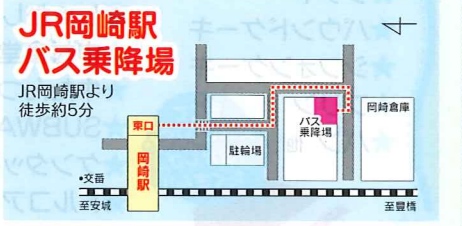

# タイムスケジュール

楽しいイベント  
もりたくさん!

項目	スケジュール				備考
	10:00	11:00	12:00	13:00	
受付	会場案内、イベント案内				9:30~受付、随時案内
ステージ	開会あいさつ・オープニングセレモニー	▶			10:00~10:05(5分) ※入替時間含む
	L'eclat(レクラ) チアダンスショー	▶			10:05~10:45(40分) ※入替時間含む
	クレヨンしんちゃんキャラクターショー	▶			10:45~11:30(45分) ※入替時間含む
	太鼓の演奏 岡崎ろう学校	▶			11:30~12:00(30分) ※入替時間含む
	マーナものまねショー	▶			12:00~12:45(45分) ※入替時間含む
	クレヨンしんちゃんキャラクターショー	▶			12:45~13:30(45分) ※入替時間含む
	抽選会	▶			13:30~14:00(30分) ※入替時間含む
子供遊び	子供遊びコーナー (遊び屋台、ふわふわ、ザリガニ釣り 他)				なくなり次第終了
食べ物	食べ物コーナー (B級グルメ・福祉施設販売 他)				売切次第終了
販売・展示	販売コーナー (くつ、物産展、観葉植物 他)				売切次第終了
	展示コーナー (ナビ・新車・トヨタホーム・パトカー・白バイ 他)				
	日用雑貨販売コーナー (トイレトペーパー・ティッシュペーパー 他)				朝市のみ販売 売切次第終了
					お値打ち品がたくさん!!

**受付(2ヶ所)において**

- 抽選券を配布します。
- 先着640名のお子さんに**お菓子詰め合わせをプレゼント!**
- 会場の案内チラシを配布します。

無料

## 送迎バスのご案内

● 往路(六ツ美寮発→JR岡崎駅発→名鉄美合駅発→AW岡崎着)

六ツ美寮 発	① 8:35
JR岡崎駅 発	① 9:00
名鉄美合駅 発	① 9:20
AW岡崎 着	① 9:30

● 復路(AW岡崎発→名鉄美合駅着→JR岡崎駅着→六ツ美寮着)

AW岡崎 発	① 12:00	② 14:15
名鉄美合駅 着	① 12:10	② 14:25
JR岡崎駅 着	① 12:30	② 14:45
六ツ美寮 着	① 12:55	② 15:10

● 往路(小豆坂寮発→AW岡崎着)

小豆坂寮 発	① 9:00
AW岡崎 着	① 9:30

● 復路(AW岡崎発→小豆坂寮着)

AW岡崎 発	① 12:00	② 14:15
小豆坂寮 着	① 12:30	② 14:45

※渋滞により運行時間が変更となる可能性があります。

**注意事項**

- コミの分別にご協力下さい。
- 指定場所以外はすべて禁煙です。
- 指定場所以外への立入りは禁止させていただきます。
- なるべくおつりがいらぬよう、ご準備をお願い致します。
- 都合により開催イベントが、変更になる場合がありますので予めご了承下さい。