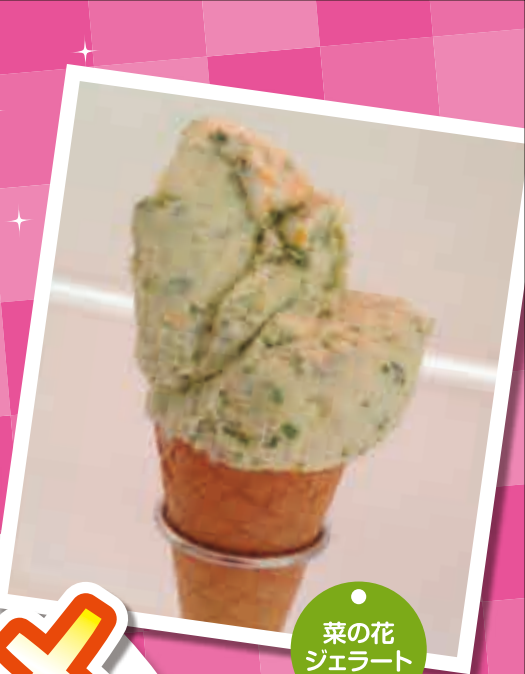

● あんかけ
スパゲッティ

● 瀬戸
焼そば

● 菜の花
ジェラート

愛知の
ご当地グルメが
大集合!!

あいちグルメ まるごと食べ隊 フェスタ

● 豊川
いなり寿司

● 高浜
とりめし

開催日時 2013年2月17日(日) 雨天決行
10:00~16:00 入場無料