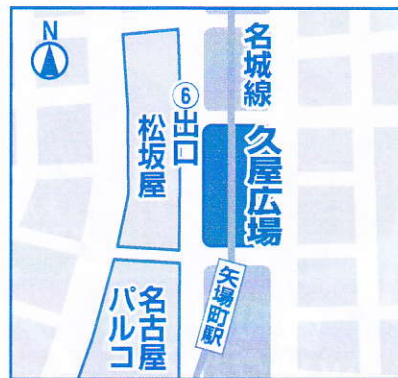

開催場所 久屋大通公園内
「久屋広場」
※名古屋・地下鉄名城線「矢場町駅」⑥出口すぐ

移動販売車も
やってくる!

あいち戦国姫隊

ご当地ゆるキャラ・ヒーロー・
アイドル達が大集合!

K☆DAT
(あいちリエンナレキヤラバンド)

WE LOVE
(名古屋初アイドルカフェ)

dela(デラ)
(名古屋美少女ファクトリー)

竜宮戦士 竜斗
(武豊町ご当地ヒーロー)

開催日時 2013年2月17日(日) 10:00~16:00

開催場所 久屋大通公園内「久屋広場」(名古屋市中区栄3丁目)

主催 愛知県

愛知県内のご当地グルメが久屋広場に大集合!あいちグルメをその場で食べられるだけではなく、「ご当地ゆるキャラ・アイドル」や「あいち戦国姫隊」のパフォーマンスなどもお楽しみいただけます。

名古屋・地下鉄名城線「矢場町駅」⑥出口すぐ

●スケジュール

10:00 ●オープニング 主催者挨拶
●K☆DATの歌と踊り (あいちトリエンナーレ 2013PR キャラバン隊)
●あいち戦国姫隊 演舞