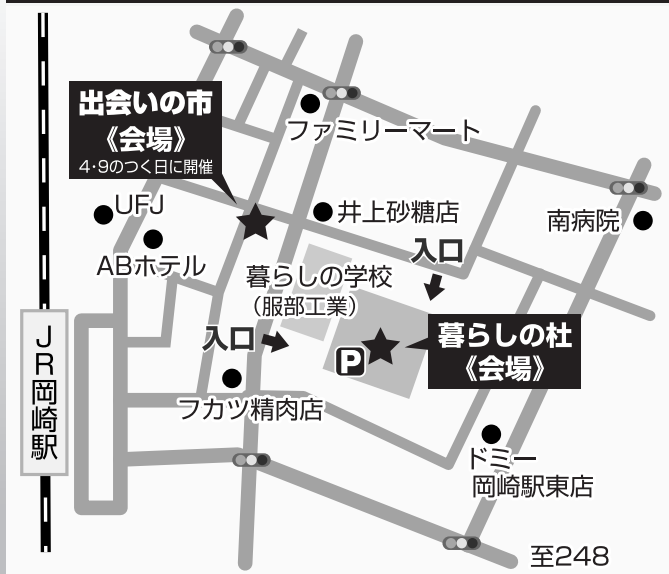

地産地消とまちづくり

毎月第1・第3土曜日 定期開催

おかざき ファーマーズ・マーケット

おかざき地産地消

朝市開催

会場はこちら！

場所 **暮らしの杜**

JR岡崎駅前東口 徒歩5分
服部工業工場跡地、暮らしの学校東

4月の開催日は…

6日土・20日土

午前9時～正午まで

岡ちゃんポイント、
実施中です。

リサイクルに参加しながら、お得にお買い物しちゃおう！

※井土グループさんの
テントに古紙15kgを
もっていくと…

岡ちゃんポイント (30円相当のお買い物券) or トイレットペーパー “岡崎紙”

いずれかがもらえます！

☆マークは岡ちゃんポイント取扱店