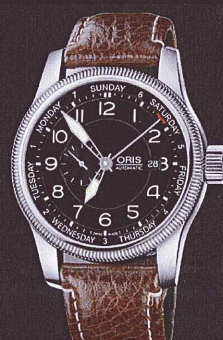

日本人の腕にぴったり

さまざまなアークに基づき、日本人の手首に最適な、直径37mmとしました。これも日本のメーカーだから可能なこと。抜群の装着感です。

共通仕様

ステンレスケース&バンド
三ツ折れプッシュタイプ中留
サファイアガラス
(両面無反射コーティング)
デュラテクト
10気圧防水
27石

持続時間約42時間(最大巻き上げ時)
平均日差-5~+10秒*
振動数 28,800回

マルトンクッション

ローブ

マルトン 160

レクタンギュラデイト

スモールセコンド ポインターデイト

ウィリアムズF1 デイデイト

M118.13.41.64
¥199,500-

M023.13.44.94
¥105,000-

M116.13.32.64
¥199,500-

01 561 7656 4061M
¥148,050-