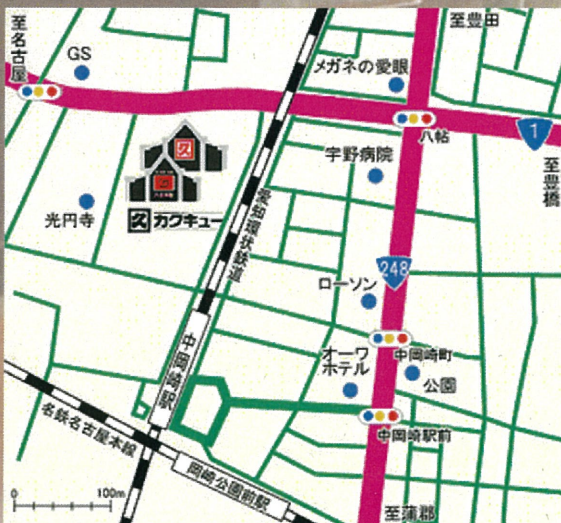

東日本大震災 チャリティコンサート in 味噌蔵

平成 23 年 5 月 21 日 (土)

開場 16:30 開演 17:00

合資会社八丁味噌
(屋号：カクキュー) 甲子蔵 内

入場無料

<住所/問い合わせ先>
合資会社八丁味噌
岡崎市八帖町字往還通 69 番地
TEL 0564-21-0151

<出演>

- ◆第 2 期 岡崎の歌姫 "J"
杉浦 朱音 (小 4) / 鈴木 葵 (小 6)
- ◆第 4 期 岡崎の歌姫
吉野絵美子
- ◆西三河ウインドオーケストラ