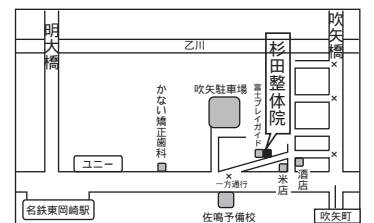

## チャレンジショップでの経験を活かし独立開業！

杉田整体院 杉田央之氏 岡崎市吹矢町67 (0564) 65 - 8108

昨年の夏「寄ってく館東岡崎」オープン時から出店されていた『杉田整体院』が、独立開業。3月19日(金)より新店舗にて営業を開始しています。

「『寄ってく館』で営業していた時は、家賃が格安なことや他店の商品を見ながら気軽に当院にも立ち寄ってくださる方がみえ、そういった点でメリットを感じました。また固定のお客様についていただいたことが、独立を後押しするきっかけになりました。

当院は岡崎で無痛整体を受けられる数少ない整体院です。体にやさしい療法で治療効果をぜひ実感してください」

この看板を目印にお越し下さい

診療時間 午前9時～正午  
午後1時30分～7時30分  
定休日 日祝日  
駐車場あり