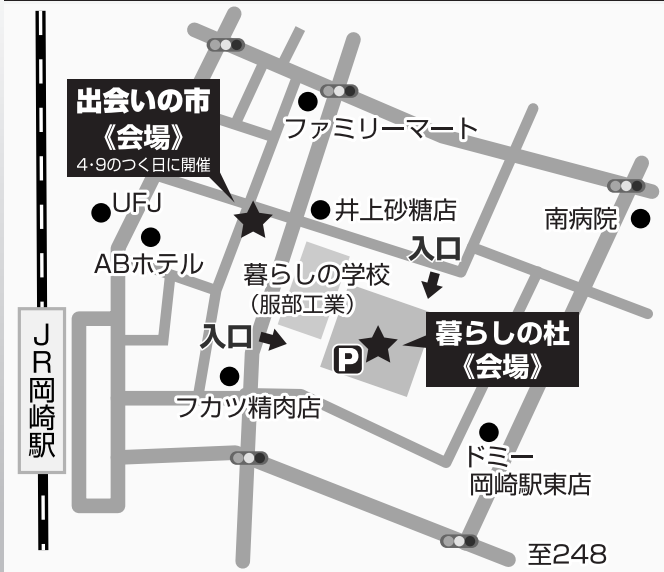

おかざき地産地消

地産地消とまちづくり

毎月第1・第3土曜日 定期開催

おかざき ファーマーズ・マーケット

朝市開催

会場はこちら！

場所 **暮らしの杜**

JR岡崎駅前東口 徒歩5分

服部工業工場跡地、暮らしの学校東

5月の開催日は…

4日土・18日土

午前9時～正午まで

岡ちゃんポイント、
実施中です。

リサイクルに参加しながら、お得にお買い物しちゃおう！

井土グループさんの
テントに古紙15kgを
もっていくと…

岡ちゃんポイント
(30円相当のお買い物券)

or トイレットペーパー
“岡崎紙”

いずれかがもらえます！

出店一覧
(予定)

- アーテック・ファインフードカフェくるみ ●愛恵ワークス☆ ●庵：庵 ●井土グループ ※古紙回収 ●榎室園芸 ●岡崎えきまえ発展会☆ ●おかざき農遊会 ●自然農園 熊味☆ ●工房ながだ☆ ●漬物 古今屋 ●コスモEMタウン☆ ●三栄鶏卵☆ ●四季パン工房 ●蛇の目鮓 ●スキ工房 ●杉山 学 ●のぞみの家☆ ●ハートフルフレンズ ●マジカル ●丸忠商店☆ ●美台朝市グループ ●美河ハム ●ミス・ベティー☆ ●むらさき倶楽部 ●村瀬菜園 ●めぐみ農場☆ ●麺の蔵 いわ瀬 ●山下食品☆ ●やま大☆ ●Rakanka ●ラ・ローゼ ファミーユ ●緑茶の龍香園☆ ●笑い太鼓岡崎

☆マークは岡ちゃんポイント取扱店